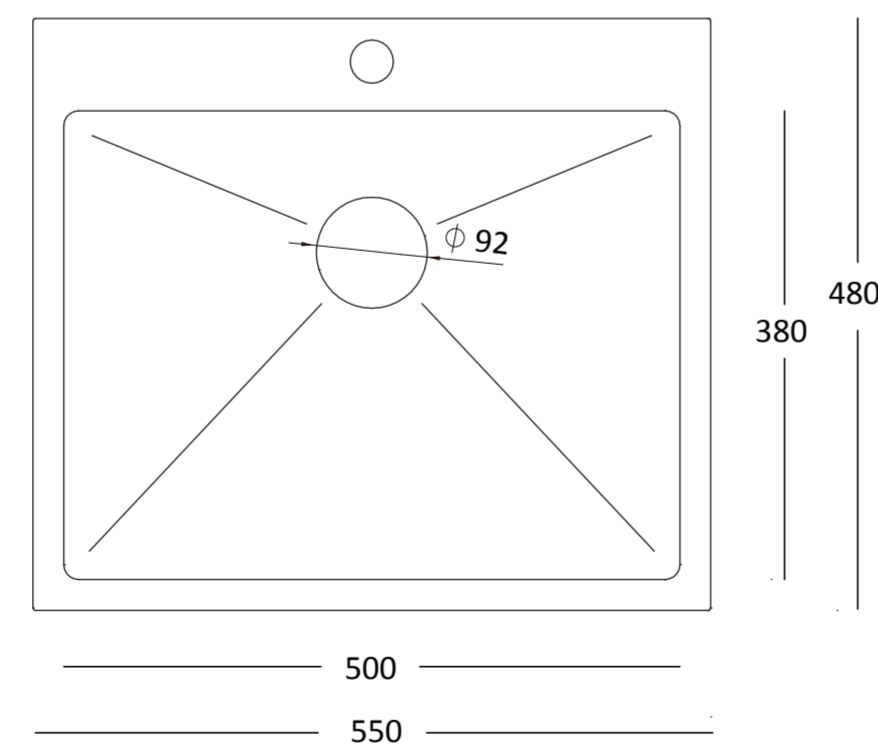

**QUADRON**  
imagine home

(PL) Instrukcja montażu zlewozmywaka kuchennego  
(EN) Assembly instructions for the kitchen sink  
(DE) Montageanleitung für die Spüle

(PL) Krok 1  
(EN) Step 1  
(DE) Schritt 1